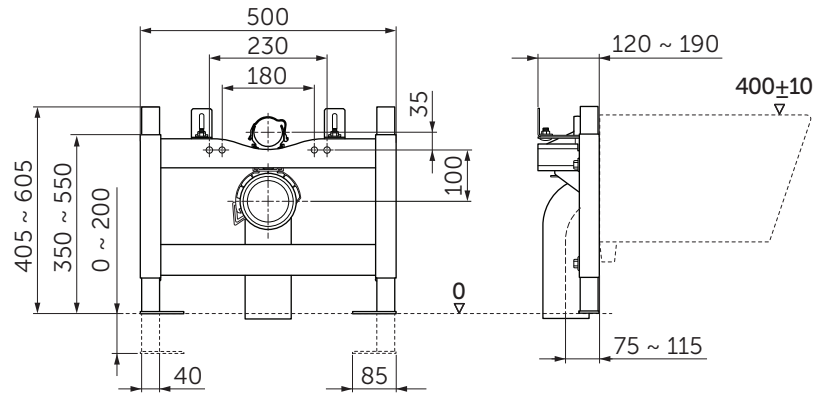

# PROSYS

WC Half Frame

Installation - Installazione - Installation - Montage - Instalación - Montering - Монтаж  
 Montáž - Paigaldamine - Εγκατάσταση - Beszerelés - Montavimas - Montāža - Instalare  
 Инсталација - Montaž - Установка - Montaža - Montáž - Montaj - Інсталяція

(dimensions in milimetres)

5

6

i

Ideal Standard International NV  
 Corporate Village – Gent Building  
 Da Vincilaan 2  
 B1935 – Zaventem  
 Belgium

**BE** +32 (0)2 325 66 33  
**BG** +359 675 30362  
**DE** +49 (0)228 521 580  
**EG** +202 26969700  
**FR** +33 (0)1 49 38 28 00  
**GB** 01482 496 318  
**GR** +30 210 67 90 810  
**HR** +38591 22 99 304