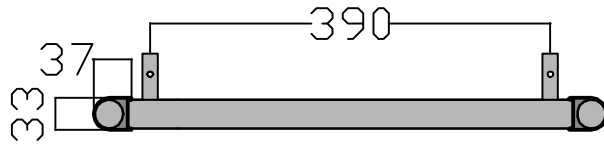

IN/OUT

Champagne 8050-12