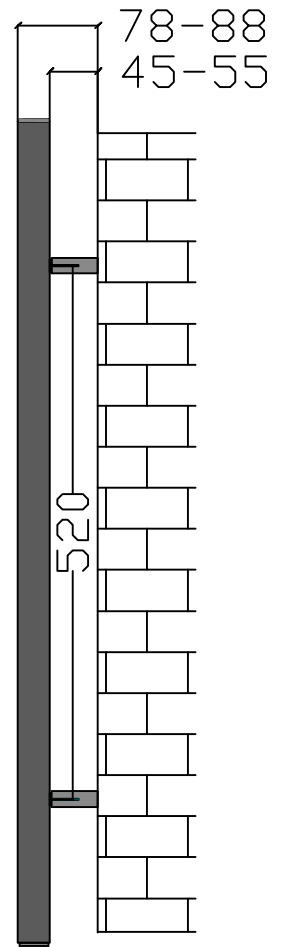

IN/OUT

Champagne 8050-12