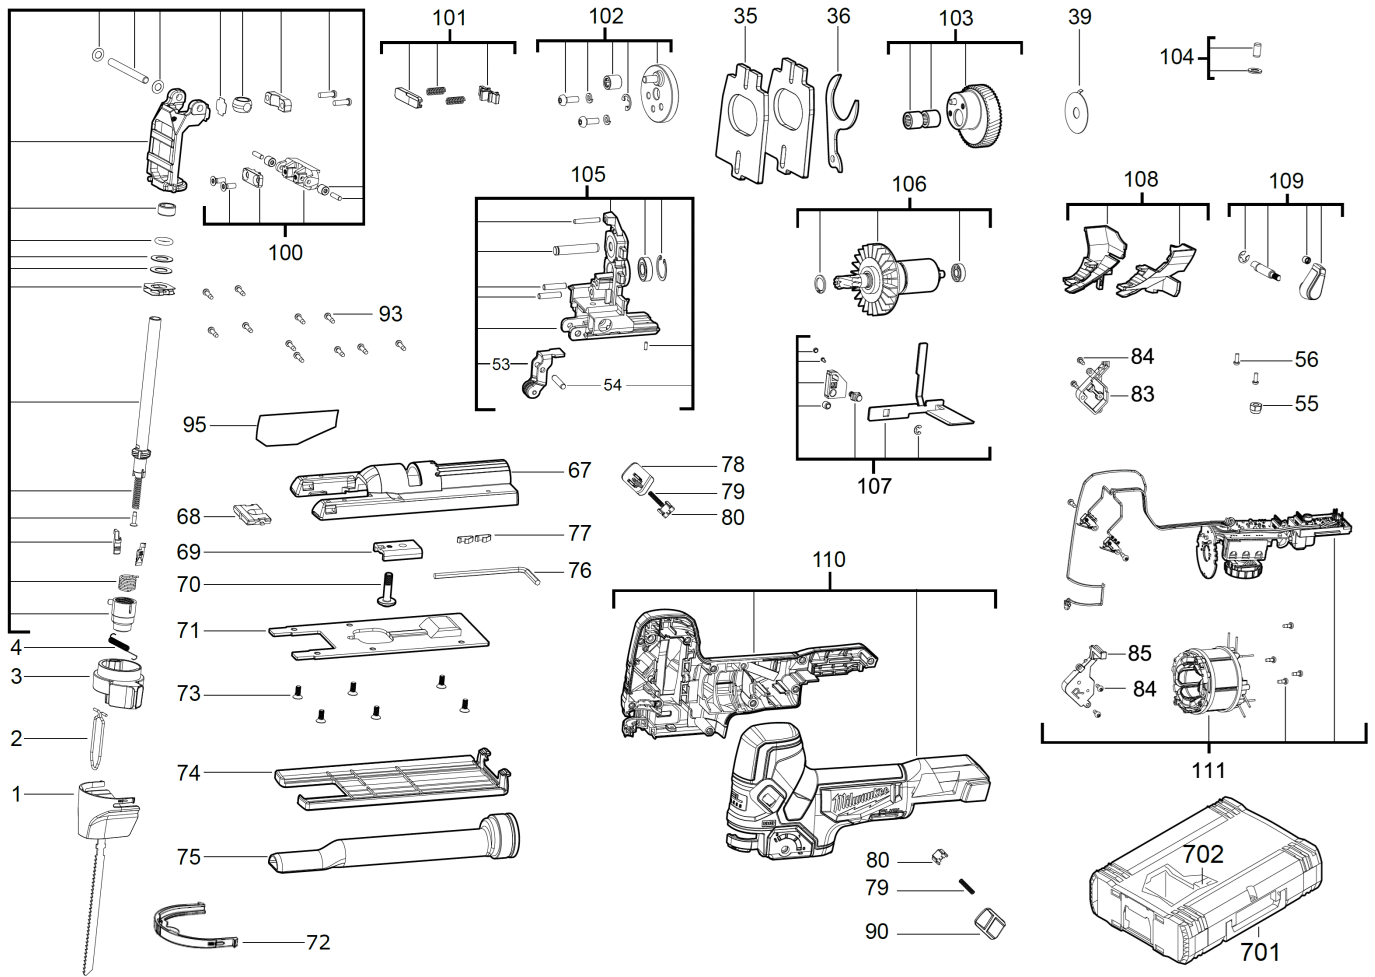

M18FBJS-502X FUEL BODYGRIP JIGSAW GB2

4933500557 - M18FBJS-502X - 4000505457

Position	Quantity	Description	Part number	EAN
0001 1	1	COVER	4931466420	4058546276379
0002 2	1	DISTANCE HOLDER	4931454320	4002395286102
0003 3	1	SHOE REL.LEVER KIT	4931466421	4058546276386
0004 4	1	SPRING	4931454321	4002395286119
0035 5	2	ECCENTRIC BEARING	4931454304	4002395284740
0036 6	1	ECCENTRIC DISC	4931454305	4002395284757
0039 7	1	WASHER	4931454307	4002395284771
0053 8	1	GUIDE ROLLER	4931472870	4058546331726
0054 9	1	HOLDING PIN	4931472871	4058546331733
0055 10	1	NUT	4931466445	4058546276621
0056 11	2	SCREW	4931435474	4002395891634
0067 12	1	GLIDING SHOE	4931466423	4058546276409
0068 13	1	ANT-CHIPPING DEVICE	4931431787	4002395895700
0069 14	1	HOLDING PLATE	4931454313	4002395285433
0070 15	1	SCREW	4931466424	4058546276416
0071 16	1	BASE PLATE	4931466425	4058546276423
0072 17	1	COVER	4931466615	4058546278328
0073 18	6	SCREW	4931454315	4002395285457
0074 19	1	COVER	4931466426	4058546276430
0075 20	1	DUST EXTRACTION	4931466446	4058546276638
0076 21	1	HEX WRENCH	4931466430	4058546276478
0077 22	2	SPRING	4931466431	4058546276485
0078 23	1	BUTTON	4931511313	4058546651695
0079 24	2	SPRING	4931466448	4058546276652
0080 25	2	COVER	4931466449	4058546276669
0083 26	1	HOLDER	4931466450	4058546276676
0084 27	6	SCREW	660230016	4002395849840
0085 28	1	HOLDER	4931466451	4058546276683
0090 29	1	BUTTON	4931511314	4058546651701
0093 30	11	SCREW	660024030	4002395826957
0095 31	1	LABEL	4931511315	4058546651718
0100 32	1	SPINDLE KIT	4931466433	4058546276508
0101 33	1	BACKING PLATE	4931454328	4002395286188
0102 34	1	SPACER PLATE	4931466434	4058546276515
0103 35	1	GEAR	4931466435	4058546276522
0104 36	1	SEAL	4931454337	4002395286874
0105 37	1	GEAR BOX ASSY	4931466454	4058546276713
0106 38	1	MOTOR ASSEMBLY	4931466437	4058546276546
0107 39	1	BLOWER	4931466455	4058546276720
0108 40	1	GUIDE KIT	4931466456	4058546276737
0109 41	1	SHOE REL.LEVER KIT	4931466440	4058546276577
0110 42	1	HOUSING	4931511316	4058546651725
0111 43	1	SWITCH	4931466458	4058546276751
0701 44	1	HD Box 1 - 1pc	4932453385	4002395146376
0702 45	1	INSERT	4931466459	4058546276768