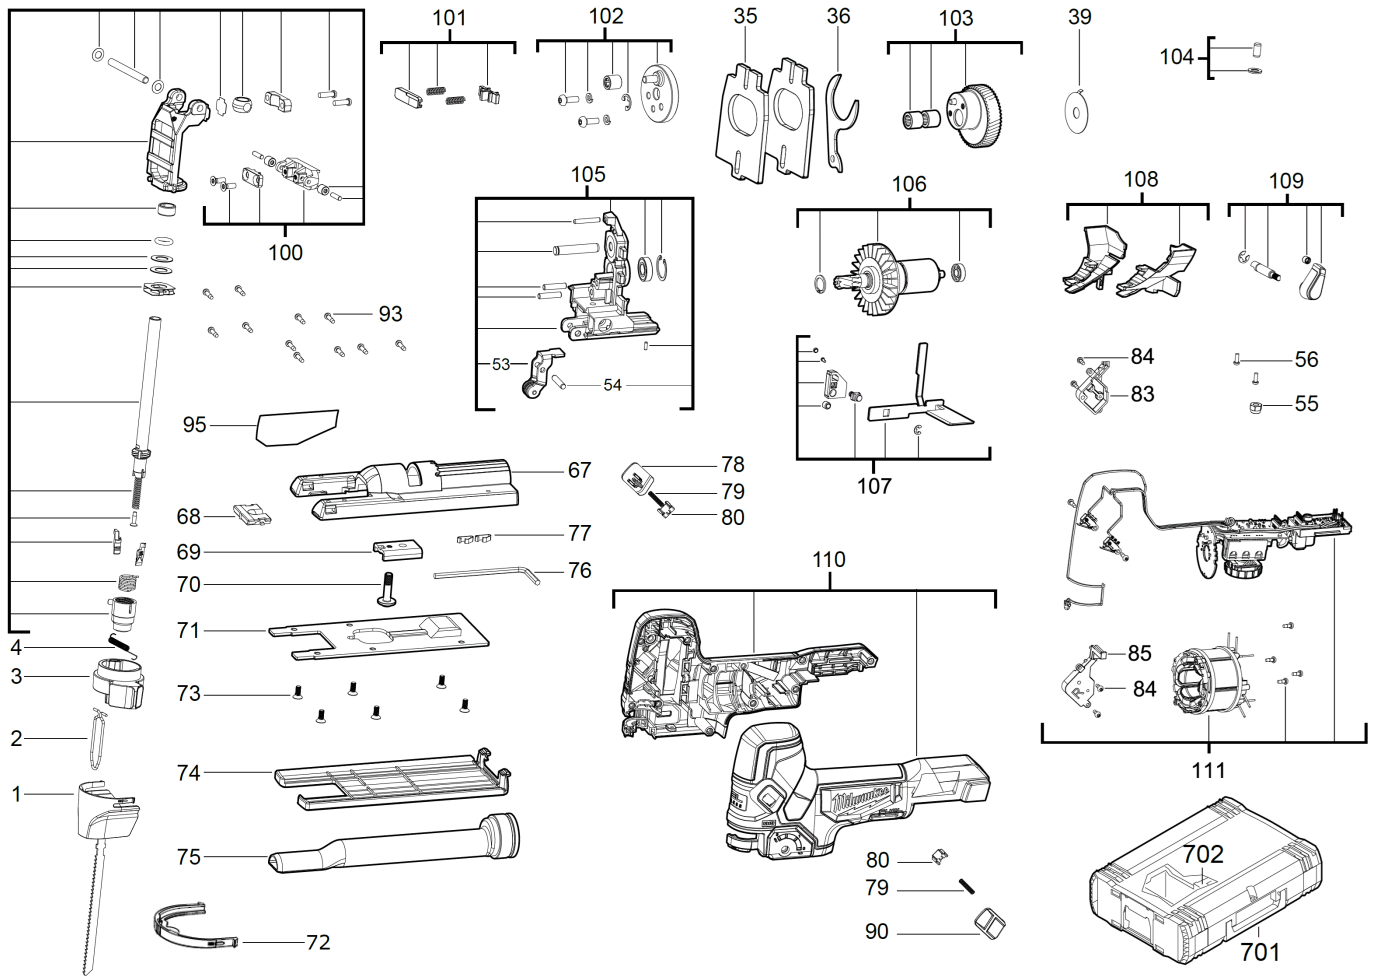

M18FBJS-0 M18 FUEL BODYGRIP JIGSAW XXX

4933500558 - M18FBJS-0 - 4000505457

Position	Quantity	Description	Part number	EAN
0001 1	1	COVER	4931466420	4058546276379
0002 2	1	DISTANCE HOLDER	4931454320	4002395286102
0003 3	1	SHOE REL.LEVER KIT	4931466421	4058546276386
0004 4	1	SPRING	4931454321	4002395286119
0035 5	2	ECCENTRIC BEARING	4931454304	4002395284740
0036 6	1	ECCENTRIC DISC	4931454305	4002395284757
0039 7	1	WASHER	4931454307	4002395284771
0053 8	1	GUIDE ROLLER	4931472870	4058546331726
0054 9	1	HOLDING PIN	4931472871	4058546331733
0055 10	1	NUT	4931466445	4058546276621
0056 11	2	SCREW	4931435474	4002395891634
0067 12	1	GLIDING SHOE	4931466423	4058546276409
0068 13	1	ANT-CHIPPING DEVICE	4931431787	4002395895700
0069 14	1	HOLDING PLATE	4931454313	4002395285433
0070 15	1	SCREW	4931466424	4058546276416
0071 16	1	BASE PLATE	4931466425	4058546276423
0072 17	1	COVER	4931466615	4058546278328
0073 18	6	SCREW	4931454315	4002395285457
0074 19	1	COVER	4931466426	4058546276430
0075 20	1	DUST EXTRACTION	4931466446	4058546276638
0076 21	1	HEX WRENCH	4931466430	4058546276478
0077 22	2	SPRING	4931466431	4058546276485
0078 23	1	BUTTON	4931511313	4058546651695
0079 24	2	SPRING	4931466448	4058546276652
0080 25	2	COVER	4931466449	4058546276669
0083 26	1	HOLDER	4931466450	4058546276676
0084 27	6	SCREW	660230016	4002395849840
0085 28	1	HOLDER	4931466451	4058546276683
0090 29	1	BUTTON	4931511314	4058546651701
0093 30	11	SCREW	660024030	4002395826957
0095 31	1	LABEL	4931511315	4058546651718
0100 32	1	SPINDLE KIT	4931466433	4058546276508
0101 33	1	BACKING PLATE	4931454328	4002395286188
0102 34	1	SPACER PLATE	4931466434	4058546276515
0103 35	1	GEAR	4931466435	4058546276522
0104 36	1	SEAL	4931454337	4002395286874
0105 37	1	GEAR BOX ASSY	4931466454	4058546276713
0106 38	1	MOTOR ASSEMBLY	4931466437	4058546276546
0107 39	1	BLOWER	4931466455	4058546276720
0108 40	1	GUIDE KIT	4931466456	4058546276737
0109 41	1	SHOE REL.LEVER KIT	4931466440	4058546276577
0110 42	1	HOUSING	4931511316	4058546651725
0111 43	1	SWITCH	4931466458	4058546276751
0701 44	1	HD Box 1 - 1pc	4932453385	4002395146376
0702 45	1	INSERT	4931466459	4058546276768